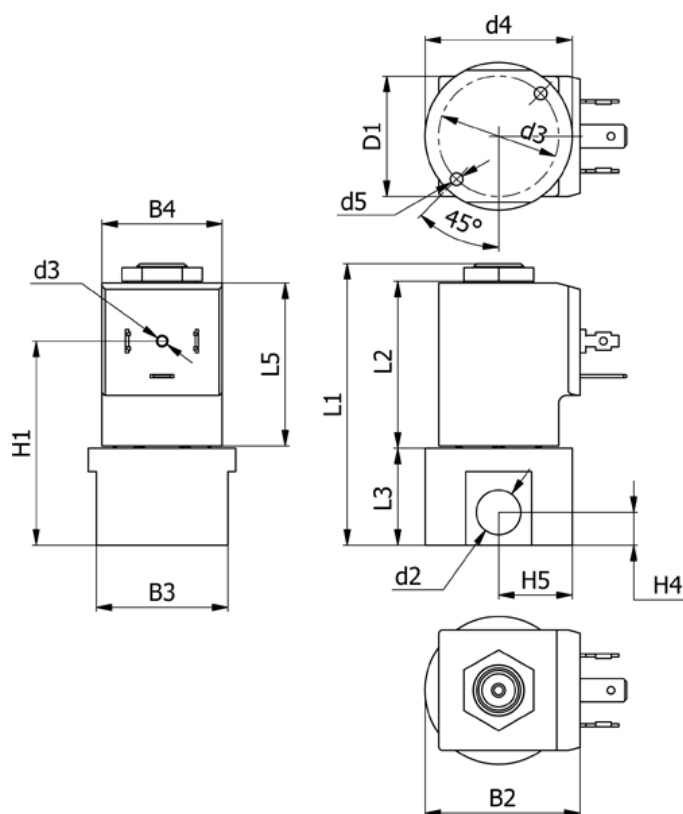

Varenummer: 588Q3C416XE0671  
 Beskrivelse: Magnetventil type Q3C416.XE0.671 3/2 NC  
 24 VDC dyse 1,6 hus i Rustfast AISI 316 Portstr. G1/4"

## Mål

B2 = 40	H1 = 52.5	Ventilfunktion = 3/2 NC
B3 = 34	H4 = 8.5	
B4 = 31	H5 = 19	
d2 = G1/4"	L1 = 72.6	
d3 = M3x4	L3 = 25	
d4 = 31	L5 = 42.5	
d5 = M4x8	Lysning = 1.6	
Flow = 1.4	Spænding = 24 VDC	